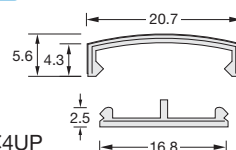

WS-266 WS-827 **WS-201** WS-810

WS-5112 WS-404

価格 2,920

L 3,000

梱 30セット

下地セット

下地部材 AK-20×4UP

※役物コネクタのみ対応可能です。