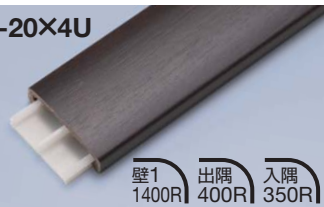

WS-5112 WS-404

価格 2,690

L 3,000

梱 20セット

下地セット

下地部材 AK-13×4UP

※役物コネクタのみ対応可能です。

RKP-20×4U