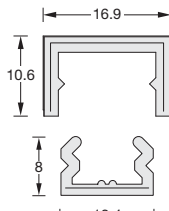

L 3,000

梱 20

下地部材 AK-16UP

価格 650

L 3,000

梱 20

※役物コネクタのみ対応可能です。

■役物コネクタのご使用例