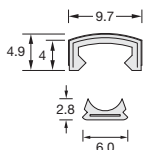

多彩なカラーバリエーションで空間を表情豊かに演出。

かん合タイプ **アートカラー RKP** 内

先に下地部材を取り付け、その上に表面部材をはめ込んでください。U材とUP材のかん合は接着剤を併用してください。

ラウンドR型

NEW

RKP-9×4U

WS-266 WS-827 **WS-201** WS-810

WS-5112 WS-404

価格 2,580

L 3,000

梱 30セット

下地セット

下地部材 AK-9×4UP

※役物コネクタのみ対応可能です。

RKP-13×4U

WS-266 WS-827 **WS-201** WS-810

WS-5112 WS-404

価格 2,690

L 3,000

梱 20セット

下地セット

下地部材 AK-13×4UP

※役物コネクタのみ対応可能です。

RKP-20×4U

WS-266 WS-827 **WS-201** WS-810

WS-5112 WS-404

価格 2,920

L 3,000

梱 30セット

下地セット

下地部材 AK-20×4UP

※役物コネクタのみ対応可能です。

フラット型

RKP-10U

WS-266 WS-827 **WS-201** WS-810

WS-5112 WS-404

価格 2,920

L 3,000

梱 20

下地部材 AK-10UP

価格 330

L 3,000

梱 20

※役物コネクタのみ対応可能です。

RKP-16×10U

WS-266 WS-827 **WS-201** WS-810

WS-5112 WS-404

価格 3,620

L 3,000

梱 20

下地部材 AK-16UP

価格 650

L 3,000

梱 20

※役物コネクタのみ対応可能です。

■役物コネクタのご使用例

デスマタイプ(壁面の出隅でご使用になれます。)

エルタイプ(同一壁面上でご使用になれます。)

※役物コネクタに関しては別途お問い合わせください。

外観カラー

WS-266

WS-827

WS-201

WS-810

WS-5112

WS-404

爽やかな印象のホワイト系。清潔感のある明るい木目調。上品で艶やかな光沢が魅力。素朴でナチュラルな素材感。グレー調のマットな風合い。落ち着いたシックな色合い。

※RKPアートカラー木目タイプは広幅長尺木目シートを採用し、製品サイズに合わせてスリット加工を施しているため、木目柄・色調に違いが発生する場合があります。あらかじめご了承ください。

価格 2,580

設計材料価格を表示。1本あたりの価格(円)となります。設計材料価格には「消費税」は含まれておりません。

L 3,000

1本あたりの長さ(定尺)を表示しています。単位はmm。

梱 30セット

梱包数量を表示しています。

※製品仕様は改良のため、予告なく変更することがあります。※カタログに印刷された商品の色は、実際の商品と多少異なることがあります。