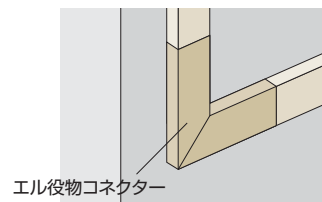

デスマタイプ(壁面の出隅でご使用になれます。)

エルタイプ(同一壁面上でご使用になれます。)

※役物コネクタに関しては別途お問い合わせください。

外観カラー

WS-266

WS-827

WS-201

WS-810