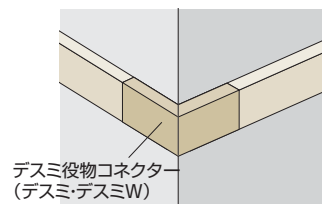

デスマタイプ(壁面の出隅でご使用になれます。)

エルタイプ(同一壁面上でご使用になれます。)

※役物コネクタに関しては別途お問い合わせください。

外観カラー

WS-266

WS-827

WS-201

WS-810