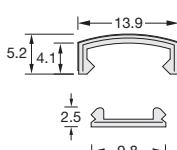

WS-5112 WS-404

価格 2,690

L 3,000

梱 20セット

下地セット

下地部材 AK-13×4UP

※役物コネクタのみ対応可能です。

RKP-20×4U