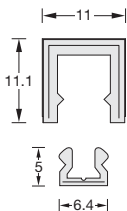

多彩なカラーバリエーションで空間を表情豊かに演出。

かん合タイプ **アートカラー RKP** 内

先に下地部材を取り付け、その上に表面部材をはめ込んでください。U材とUP材のかん合は接着剤を併用してください。

ラウンドR型

NEW

RKP-9×4U

WS-266 WS-827 **WS-201** WS-810

WS-5112 WS-404

価格 2,580

L 3,000

梱 30セット

下地セット

下地部材 AK-9×4UP

※役物コネクタのみ対応可能です。

RKP-13×4U

WS-266 WS-827 **WS-201** WS-810

WS-5112 WS-404

価格 2,690

L 3,000

梱 20セット

下地セット

下地部材 AK-13×4UP

※役物コネクタのみ対応可能です。

RKP-20×4U

WS-266 WS-827 **WS-201** WS-810

WS-5112 WS-404

価格 2,920

L 3,000

梱 30セット

下地セット

下地部材 AK-20×4UP

※役物コネクタのみ対応可能です。

フラット型

RKP-10U

WS-266 WS-827 **WS-201** WS-810

WS-5112 WS-404

価格 2,920

L 3,000

梱 20

下地部材 AK-10UP

価格 330

L 3,000

梱 20

※役物コネクタのみ対応可能です。

RKP-16×10U

WS-266 WS-827 **WS-201** WS-810

WS-5112 WS-404

価格 3,620

L 3,000

梱 20

下地部材 AK-16UP

価格 650

L 3,000

梱 20

※役物コネクタのみ対応可能です。

■役物コネクタのご使用例

デスマタイプ(壁面の出隅でご使用になれます。)

エルタイプ(同一壁面上でご使用になれます。)

※役物コネクタに関しては別途お問い合わせください。

外観カラー

WS-266

WS-827

WS-201

WS-810

WS-5112

WS-404

爽やかな印象のホワイト系。清潔感のある明るい木目調。上品で艶やかな光沢が魅力。素朴でナチュラルな素材感。グレー調のマットな風合い。落ち着いたシックな色合い。

※RKPアートカラー木目タイプは広幅長尺木目シートを採用し、製品サイズに合わせてスリット加工を施しているため、木目柄・色調に違いが発生する場合があります。あらかじめご了承ください。

価格 2,580

設計材料価格を表示。1本あたりの価格(円)となります。設計材料価格には「消費税」は含まれておりません。

L 3,000

1本あたりの長さ(定尺)を表示しています。単位はmm。

梱 30セット

梱包数量を表示しています。

※製品仕様は改良のため、予告なく変更することがあります。※カタログに印刷された商品の色は、実際の商品と多少異なることがあります。