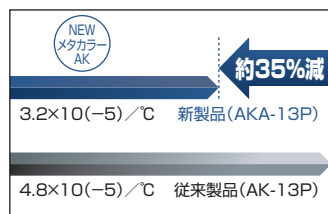

▲35%

線膨張率を低減

寒暖の温度差による線膨張率を従来製品より約35%低減。寸法変化が少なくなり、施工後の納まりが向上しました。

※(参考)アルミ型材線膨張率
 $2.4 \times 10(-5) / ^\circ\text{C}$ <A-6063S-T5>

線膨張率比較

▲70%

環境への配慮

施工時の汚れなどを防止する保護カバーの素材と厚みを見直し、施工現場で発生する廃棄物量を約70%削減しました。