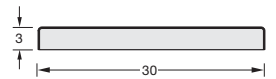

かん合タイプ

先に下地部材を取り付け、その上に表面部材をはめ込んでください。U材とUP材のかん合は接着剤を併用してください。

NEW

AKA-9X4U

C CH NH WG G 24G BB BLK

価格 2,550

L 3,000

梱 30セット

下地セット

下地部材 AK-9X4UP

対応コネクター

デスミR C CH NH WG G 24G BB BLK

エンド C CH NH WG G 24G BB BLK

エル C CH NH WG G 24G BB BLK

NEW

AKA-13X4U

C CH NH WG G 24G BB BLK

価格 2,660

L 3,000

梱 20セット

下地セット

下地部材 AK-13X4UP

対応コネクター

デスミR C CH NH WG G 24G BB BLK

エンド C CH NH WG G 24G BB BLK

エル C CH NH WG G 24G BB BLK

NEW

AKA-20X4U

C CH NH WG G 24G BB BLK

価格 2,890

L 3,000

梱 30セット

下地セット

下地部材 AK-20X4UP

対応コネクター

デスミR C CH NH WG G 24G BB BLK

エンド C CH NH WG G 24G BB BLK

エル C CH NH WG G 24G BB BLK

*役物コネクターもございます。詳しくはお問い合わせください。

AKA-10U

C CH NH WG G 24G BB BLK

価格 2,750

L 3,000

梱 20

下地部材 AK-10UP

価格 310

L 3,000

梱 20

対応コネクター【AK-10Uのコネクターと兼用です】

デスミR C CH NH WG G 24G BB BLK 【AKA-10UデスミR】

エンド C CH NH WG G 24G BB BLK 【AKA-10Uエンド】

エルピラ C G 【AKA-10Uエルピラ】

フラットタイプ

接着剤により取り付けてください。

NEW

AKA-30P

C CH NH WG G 24G BB BLK

価格 3,410

L 3,000

梱 20

AKA-10P

C CH NH WG G 24G BB BLK

価格 980

L 3,000

梱 50

対応コネクター

デスミR C CH NH WG G 24G BB BLK

AKA-13P

C CH NH WG G 24G BB BLK

価格 1,710

L 3,000

梱 50

AKA-20P

C CH NH WG G 24G BB BLK

価格 1,930

L 3,000

梱 30

AKA外観カラー

*コネクターの外観カラーは総合カタログをご覧ください。

価格 2,420

設計材料価格を表示。1本あたりの価格(円)となります。設計材料価格には「消費税」は含まれておりません。

L 3,000

1本あたりの長さ(定尺)を表示しています。単位はmm。

梱 30セット

梱包数量を表示しています。

※製品仕様は改良のため、予告なく変更することがあります。※カタログに印刷された商品の色は、実際の商品と多少異なることがあります。