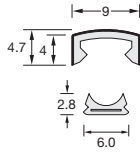

かん合タイプ

先に下地部材を取り付け、その上に表面部材をはめ込んでください。U材とUP材のかん合は接着剤を併用してください。

NEW

AKA-9X4U

C CH NH WG G 24G BB BLK

価格 2,550

L 3,000

梱 30セット

下地セット

下地部材 AK-9X4UP

対応コネクター

デスミR C CH NH WG G 24G BB BLK

エンド C CH NH WG G 24G BB BLK

エル C CH NH WG G 24G BB BLK

NEW

AKA-13X4U

C CH NH WG G 24G BB BLK

価格 2,660

L 3,000

梱 20セット

下地セット

下地部材 AK-13X4UP

対応コネクター

デスミR C CH NH WG G 24G BB BLK

エンド C CH NH WG G 24G BB BLK

エル C CH NH WG G 24G BB BLK

NEW

AKA-20X4U

C CH NH WG G 24G BB BLK

価格 2,890

L 3,000

梱 30セット

下地セット

下地部材 AK-20X4UP

対応コネクター

デスミR C CH NH WG G 24G BB BLK

エンド C CH NH WG G 24G BB BLK

エル C CH NH WG G 24G BB BLK

*役物コネクターもございます。詳しくはお問い合わせください。

AKA-10U

C CH NH WG G 24G BB BLK

価格 2,750

L 3,000

梱 20

下地部材 AK-10UP

価格 310

L 3,000

梱 20

対応コネクター【AK-10Uのコネクターと兼用です】

デスミR C CH NH WG G 24G BB BLK 【AKA-10UデスミR】

エンド C CH NH WG G 24G BB BLK 【AKA-10Uエンド】

エルピラ C G 【AKA-10Uエルピラ】

フラットタイプ

接着剤により取り付けてください。

NEW

AKA-30P

C CH NH WG G 24G BB BLK

価格 3,410

L 3,000

梱 20

AKA-10P

C CH NH WG G 24G BB BLK

価格 980

L 3,000

梱 50

対応コネクター

デスミR C CH NH WG G 24G BB BLK

AKA-13P

C CH NH WG G 24G BB BLK

価格 1,710

L 3,000

梱 50

AKA-20P

C CH NH WG G 24G BB BLK

価格 1,930

L 3,000

梱 30

AKA外観カラー

*コネクターの外観カラーは総合カタログをご覧ください。

価格 2,420

設計材料価格を表示。1本あたりの価格(円)となります。設計材料価格には「消費税」は含まれておりません。

L 3,000

1本あたりの長さ(定尺)を表示しています。単位はmm。

梱 30セット

梱包数量を表示しています。

※製品仕様は改良のため、予告なく変更することがあります。※カタログに印刷された商品の色は、実際の商品と多少異なることがあります。