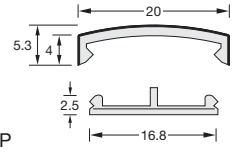

AKA-20X4U

C CH NH WG G 24G BB BLK

価格 2,890

L 3,000

梱 30セット

下地セット

下地部材 AK-20X4UP

対応コネクター