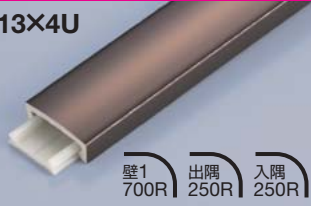

C CH NH WG G 24G BB BLK

価格 2,660

L 3,000

梱 20セット

下地セット

下地部材 AK-13X4UP