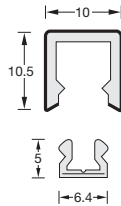

対応コネクター【AK-10Uのコネクターと兼用です】

デスミR C CH NH WG G 24G BB BLK 【AKA-10UデスミR】

エンド C CH NH WG G 24G BB BLK 【AKA-10Uエンド】

エルピラ C G 【AKA-10Uエルピラ】