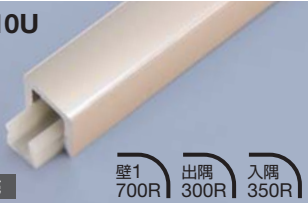

対応コネクター

デスミR C CH NH WG G 24G BB BLK

エンド C CH NH WG G 24G BB BLK

エル C CH NH WG G 24G BB BLK

*役物コネクターもございます。詳しくはお問い合わせください。

AKA-10U

C CH NH WG G 24G BB BLK

価格 2,750

L 3,000

梱 20

下地部材 AK-10UP

価格 310

L 3,000

梱 20

対応コネクター【AK-10Uのコネクターと兼用です】

デスミR C CH NH WG G 24G BB BLK 【AKA-10UデスミR】

エンド C CH NH WG G 24G BB BLK 【AKA-10Uエンド】

エルピラ C G 【AKA-10Uエルピラ】