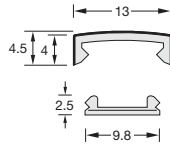

かん合タイプ

先に下地部材を取り付け、その上に表面部材をはめ込んでください。U材とUP材のかん合は接着剤を併用してください。

NEW

AKA-9X4U

C CH NH WG G 24G BB BLK

価格 2,550

L 3,000

梱 30セット

下地セット

下地部材 AK-9X4UP

対応コネクター

デスミR C CH NH WG G 24G BB BLK

エンド C CH NH WG G 24G BB BLK

エル C CH NH WG G 24G BB BLK

NEW

AKA-13X4U

C CH NH WG G 24G BB BLK

価格 2,660

L 3,000

梱 20セット

下地セット

下地部材 AK-13X4UP

対応コネクター

デスミR C CH NH WG G 24G BB BLK

エンド C CH NH WG G 24G BB BLK

エル C CH NH WG G 24G BB BLK

NEW

AKA-20X4U

C CH NH WG G 24G BB BLK

価格 2,890

L 3,000

梱 30セット

下地セット

下地部材 AK-20X4UP

対応コネクター

デスミR C CH NH WG G 24G BB BLK

エンド C CH NH WG G 24G BB BLK

エル C CH NH WG G 24G BB BLK

*役物コネクターもございます。詳しくはお問い合わせください。

AKA-10U

C CH NH WG G 24G BB BLK

価格 2,750

L 3,000

梱 20

下地部材 AK-10UP

価格 310

L 3,000

梱 20

対応コネクター【AK-10Uのコネクターと兼用です】

デスミR C CH NH WG G 24G BB BLK 【AKA-10UデスミR】

エンド C CH NH WG G 24G BB BLK 【AKA-10Uエンド】

エルピラ C G 【AKA-10Uエルピラ】

フラットタイプ

接着剤により取り付けてください。

NEW

AKA-30P

C CH NH WG G 24G BB BLK

価格 3,410

L 3,000

梱 20

AKA-10P

C CH NH WG G 24G BB BLK

価格 980

L 3,000

梱 50

対応コネクター

デスミR C CH NH WG G 24G BB BLK

AKA-13P

C CH NH WG G 24G BB BLK

価格 1,710

L 3,000

梱 50

AKA-20P

C CH NH WG G 24G BB BLK

価格 1,930

L 3,000

梱 30

AKA外観カラー

*コネクターの外観カラーは総合カタログをご覧ください。

価格 2,420

設計材料価格を表示。1本あたりの価格(円)となります。設計材料価格には「消費税」は含まれておりません。

L 3,000

1本あたりの長さ(定尺)を表示しています。単位はmm。

梱 30セット

梱包数量を表示しています。

※製品仕様は改良のため、予告なく変更することがあります。※カタログに印刷された商品の色は、実際の商品と多少異なることがあります。