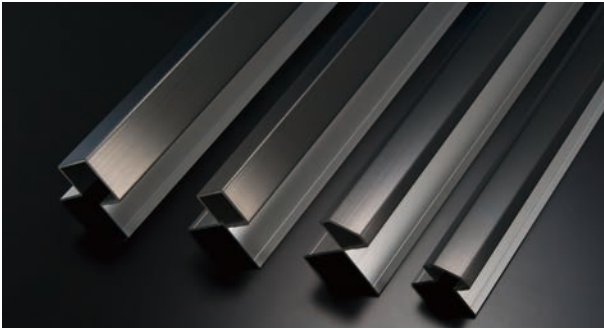

コーナー材

メタブライトコーナー材に「ブラック発色」登場

フラットバーで好評のブラック発色タイプがメタブライトMBコーナー材にもラインアップ。深みのあるブラックがより魅力的なコーナーデザインを実現します。

※詳しくはP22をご覧ください。

見切材

メタカラーSK見切材に「ブラック発色」が追加

表面に化学発色を施したブラック発色タイプがメタカラーSK見切材にも加わりました。艶のあるブラックの意匠が空間デザインをさらに際立たせます。

※詳しくはP28,31,32,33をご覧ください。

見切材

アートカラーRKP専用コネクター「デスミR」

ナチュラルな風合いが魅力のアートカラーRKPシリーズに専用コネクター「デスミR」が加わりました。全6色のカラーバリエーションで多様なニーズにお応えします。

※詳しくはP26,29をご覧ください。

面材

ロゴや絵柄のデザインショットマット加工

オリジナルのロゴや絵柄を加飾する「デザインショットマット」加工を新たに承ります。高級感のあるサイン用途やネームプレートなどにお薦めです。