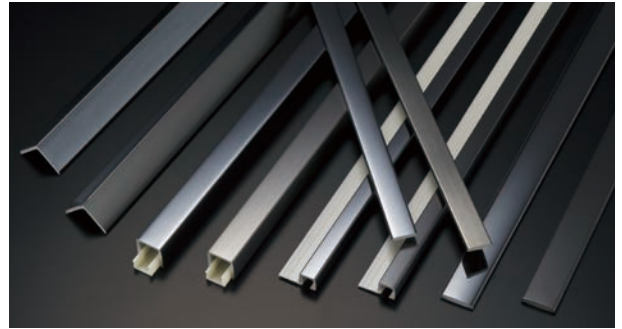

コーナー材

メタブライトコーナー材に「ブラック発色」登場

フラットバーで好評のブラック発色タイプがメタブライトMBコーナー材にもラインアップ。深みのあるブラックがより魅力的なコーナーデザインを実現します。

※詳しくはP22をご覧ください。

見切材

メタカラーSK見切材に「ブラック発色」が追加

表面に化学発色を施したブラック発色タイプがメタカラーSK見切材にも加わりました。艶のあるブラックの意匠が空間デザインをさらに際立たせます。

※詳しくはP28,31,32,33をご覧ください。

見切材

アートカラーRKP専用コネクター「デスミR」

ナチュラルな風合いが魅力のアートカラーRKPシリーズに専用コネクター「デスミR」が加わりました。全6色のカラーバリエーションで多様なニーズにお応えします。

※詳しくはP26,29をご覧ください。

面材

ロゴや絵柄のデザインショットマット加工

オリジナルのロゴや絵柄を加飾する「デザインショットマット」加工を新たに承ります。高級感のあるサイン用途やネームプレートなどにお薦めです。