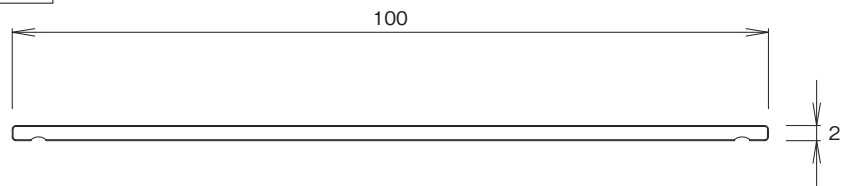

メタカラーSK-FBフラットバーシリーズ

SK-40×2FB ヤクSK-40FB
 SK-40×2FB BG ヤクSK-40FB BG
 SK-40×2FB BKH ヤクSK-40FB BKH
 SK-40×2FB GDH ヤクSK-40FB GDH
 SK-40×2FB BKM ヤクSK-40FB BKM
 SK-40×2FB BKV ヤクSK-40FB BKV

SK-60×2FB ヤクSK-60FB
 SK-60×2FB BG ヤクSK-60FB BG
 SK-60×2FB BKH ヤクSK-60FB BKH
 SK-60×2FB GDH ヤクSK-60FB GDH
 SK-60×2FB BKM ヤクSK-60FB BKM
 SK-60×2FB BKV ヤクSK-60FB BKV

SK-75×2FB ヤクSK-75FB
 SK-75×2FB BG ヤクSK-75FB BG
 SK-75×2FB BKH ヤクSK-75FB BKH
 SK-75×2FB GDH ヤクSK-75FB GDH
 SK-75×2FB BKM ヤクSK-75FB BKM
 SK-75×2FB BKV ヤクSK-75FB BKV

SK-100×2FB ヤクSK-100FB
 SK-100×2FB BG ヤクSK-100FB BG
 SK-100×2FB BKH ヤクSK-100FB BKH
 SK-100×2FB GDH ヤクSK-100FB GDH
 SK-100×2FB BKM ヤクSK-100FB BKM
 SK-100×2FB BKV ヤクSK-100FB BKV