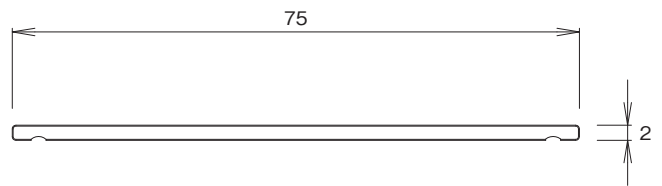

メタカラーSK-FBフラットバーシリーズ

SK-40×2FB ヤクSK-40FB
 SK-40×2FB BG ヤクSK-40FB BG
 SK-40×2FB BKH ヤクSK-40FB BKH
 SK-40×2FB GDH ヤクSK-40FB GDH
 SK-40×2FB BKM ヤクSK-40FB BKM
 SK-40×2FB BKV ヤクSK-40FB BKV

SK-60×2FB ヤクSK-60FB
 SK-60×2FB BG ヤクSK-60FB BG
 SK-60×2FB BKH ヤクSK-60FB BKH
 SK-60×2FB GDH ヤクSK-60FB GDH
 SK-60×2FB BKM ヤクSK-60FB BKM
 SK-60×2FB BKV ヤクSK-60FB BKV

SK-75×2FB ヤクSK-75FB
 SK-75×2FB BG ヤクSK-75FB BG
 SK-75×2FB BKH ヤクSK-75FB BKH
 SK-75×2FB GDH ヤクSK-75FB GDH
 SK-75×2FB BKM ヤクSK-75FB BKM
 SK-75×2FB BKV ヤクSK-75FB BKV

SK-100×2FB ヤクSK-100FB
 SK-100×2FB BG ヤクSK-100FB BG
 SK-100×2FB BKH ヤクSK-100FB BKH
 SK-100×2FB GDH ヤクSK-100FB GDH
 SK-100×2FB BKM ヤクSK-100FB BKM
 SK-100×2FB BKV ヤクSK-100FB BKV