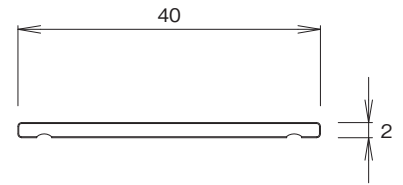

メタカラーSK-FBフラットバーシリーズ

SK-40×2FB ヤクSK-40FB
 SK-40×2FB BG ヤクSK-40FB BG
 SK-40×2FB BKH ヤクSK-40FB BKH
 SK-40×2FB GDH ヤクSK-40FB GDH
 SK-40×2FB BKM ヤクSK-40FB BKM
 SK-40×2FB BKV ヤクSK-40FB BKV

SK-60×2FB ヤクSK-60FB
 SK-60×2FB BG ヤクSK-60FB BG
 SK-60×2FB BKH ヤクSK-60FB BKH
 SK-60×2FB GDH ヤクSK-60FB GDH
 SK-60×2FB BKM ヤクSK-60FB BKM
 SK-60×2FB BKV ヤクSK-60FB BKV

SK-75×2FB ヤクSK-75FB
 SK-75×2FB BG ヤクSK-75FB BG
 SK-75×2FB BKH ヤクSK-75FB BKH
 SK-75×2FB GDH ヤクSK-75FB GDH
 SK-75×2FB BKM ヤクSK-75FB BKM
 SK-75×2FB BKV ヤクSK-75FB BKV

SK-100×2FB ヤクSK-100FB
 SK-100×2FB BG ヤクSK-100FB BG
 SK-100×2FB BKH ヤクSK-100FB BKH
 SK-100×2FB GDH ヤクSK-100FB GDH
 SK-100×2FB BKM ヤクSK-100FB BKM
 SK-100×2FB BKV ヤクSK-100FB BKV