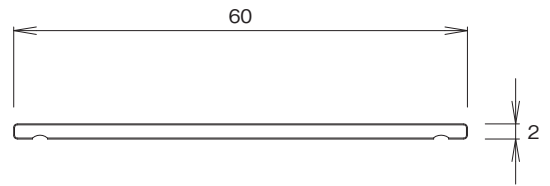

メタカラーSK-FBフラットバーシリーズ

SK-40×2FB ヤクSK-40FB
 SK-40×2FB BG ヤクSK-40FB BG
 SK-40×2FB BKH ヤクSK-40FB BKH
 SK-40×2FB GDH ヤクSK-40FB GDH
 SK-40×2FB BKM ヤクSK-40FB BKM
 SK-40×2FB BKV ヤクSK-40FB BKV

SK-60×2FB ヤクSK-60FB
 SK-60×2FB BG ヤクSK-60FB BG
 SK-60×2FB BKH ヤクSK-60FB BKH
 SK-60×2FB GDH ヤクSK-60FB GDH
 SK-60×2FB BKM ヤクSK-60FB BKM
 SK-60×2FB BKV ヤクSK-60FB BKV

SK-75×2FB ヤクSK-75FB
 SK-75×2FB BG ヤクSK-75FB BG
 SK-75×2FB BKH ヤクSK-75FB BKH
 SK-75×2FB GDH ヤクSK-75FB GDH
 SK-75×2FB BKM ヤクSK-75FB BKM
 SK-75×2FB BKV ヤクSK-75FB BKV

SK-100×2FB ヤクSK-100FB
 SK-100×2FB BG ヤクSK-100FB BG
 SK-100×2FB BKH ヤクSK-100FB BKH
 SK-100×2FB GDH ヤクSK-100FB GDH
 SK-100×2FB BKM ヤクSK-100FB BKM
 SK-100×2FB BKV ヤクSK-100FB BKV