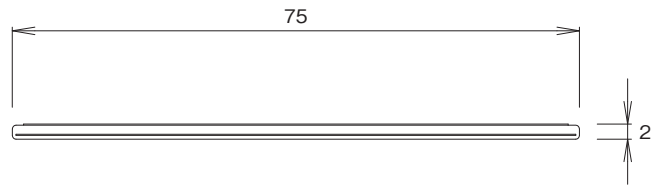

メタカラーSK巾木シリーズ

SK-60×2グレー  
ヤクSK-60グレー

SK-75×2グレー  
ヤクSK-75グレー

SK-100×2グレー  
ヤクSK-100グレー

SK-120×2グレー  
ヤクSK-120グレー