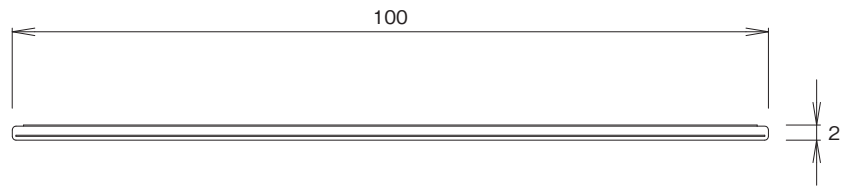

メタカラーSK巾木シリーズ

SK-60×2グレー  
ヤクSK-60グレー

SK-75×2グレー  
ヤクSK-75グレー

SK-100×2グレー  
ヤクSK-100グレー

SK-120×2グレー  
ヤクSK-120グレー