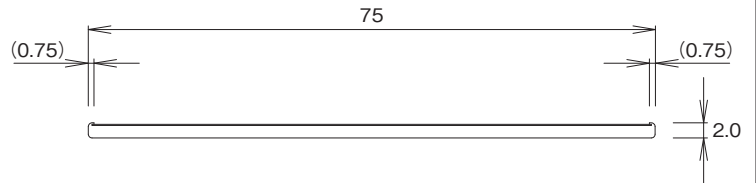

メタカラーワンライン巾木シリーズ

ワンライン60×2グレー
 ヤクワンライン-60グレー
 ワンライン60×2BKH
 ヤクワンライン-60BKH

ワンライン75×2グレー
 ヤクワンライン-75グレー
 ワンライン75×2BKH
 ヤクワンライン-75BKH

ワンライン100×2グレー
 ヤクワンライン-100グレー
 ワンライン100×2BKH
 ヤクワンライン-100BKH