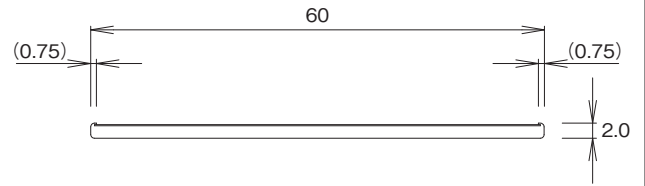

メタカラーワンライン巾木シリーズ

ワンライン60×2グレー
 ヤクワンライン-60グレー
 ワンライン60×2BKH
 ヤクワンライン-60BKH

ワンライン75×2グレー
 ヤクワンライン-75グレー
 ワンライン75×2BKH
 ヤクワンライン-75BKH

ワンライン100×2グレー
 ヤクワンライン-100グレー
 ワンライン100×2BKH
 ヤクワンライン-100BKH