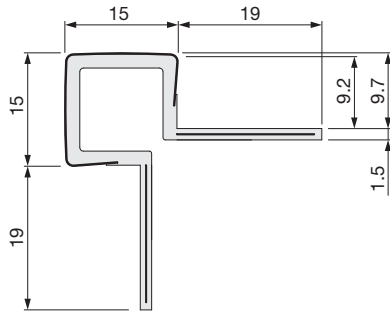

メタカラーSK コーナー材

SK-15コーナー×10

SK-15コーナー×13